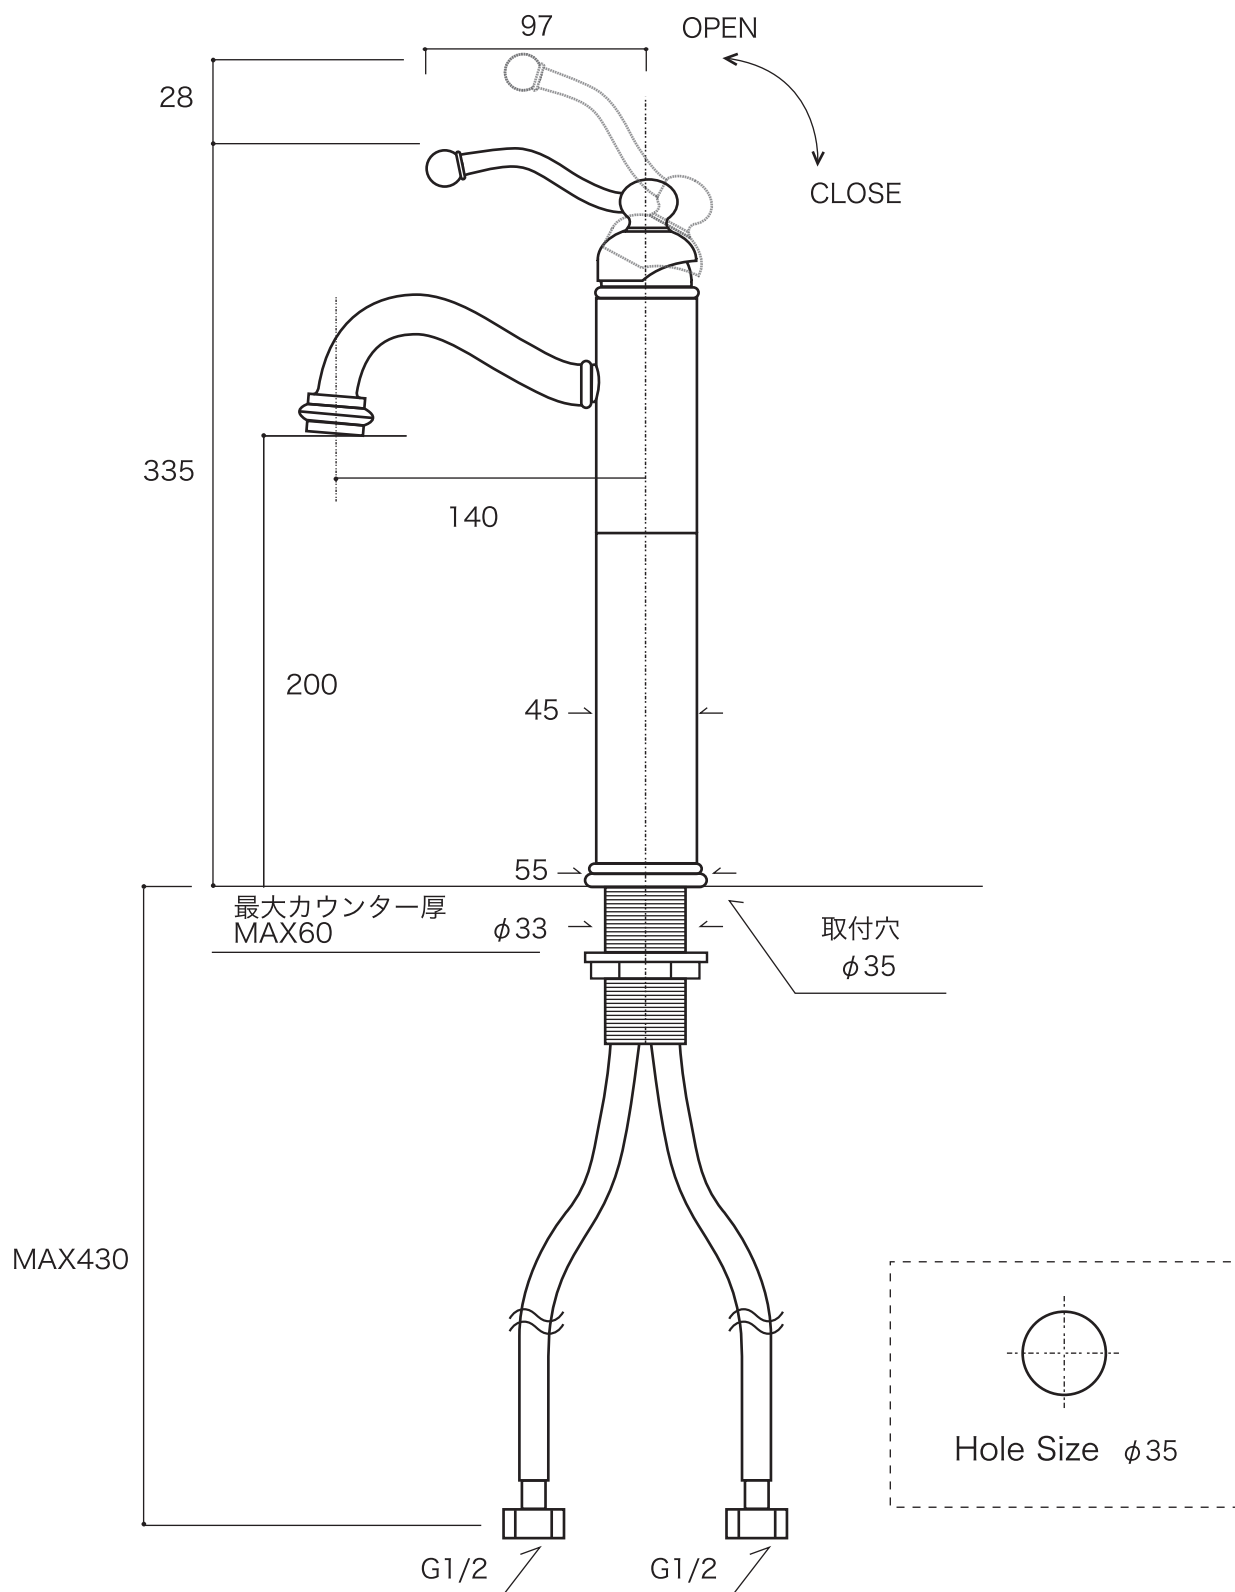

Belltower Classic™ Lavatory Faucet

Matilda
Primal Faucet Collection

		認証 登録	<ul style="list-style-type: none"> ● ISO 9001:2000 ● 米国IAPMO(UPC) ● 厚生省令第14号 (平成9年3月19日)適合品 	品名	ベルタワー・クラシック (シングルレバー混合栓トールタイプ)
				品番	MACVF01 -PB -BN -ORB
	単位	尺度	作成日		
	mm	Free			