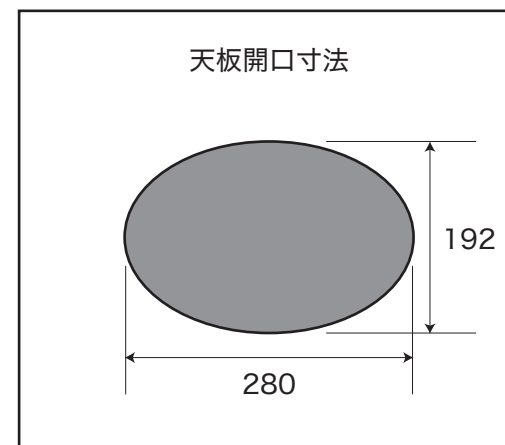

Matilda マチルダ

オーバル・ベイスン 335×245 (オーバーカウンタータイプ)

品番：MA121BS-B

●材質：陶器 ●容量：1.9L ●原産国：日本

●排水金具：25mm規格

※Matilda 製プッシュ式ドレンユニット 32 に限り  
32mm 規格排水金具使用可能

天板開口寸法

(切込図面同封)

※承認図面寸法は陶器の特徴で焼成による変形で誤差が生じることがございます。