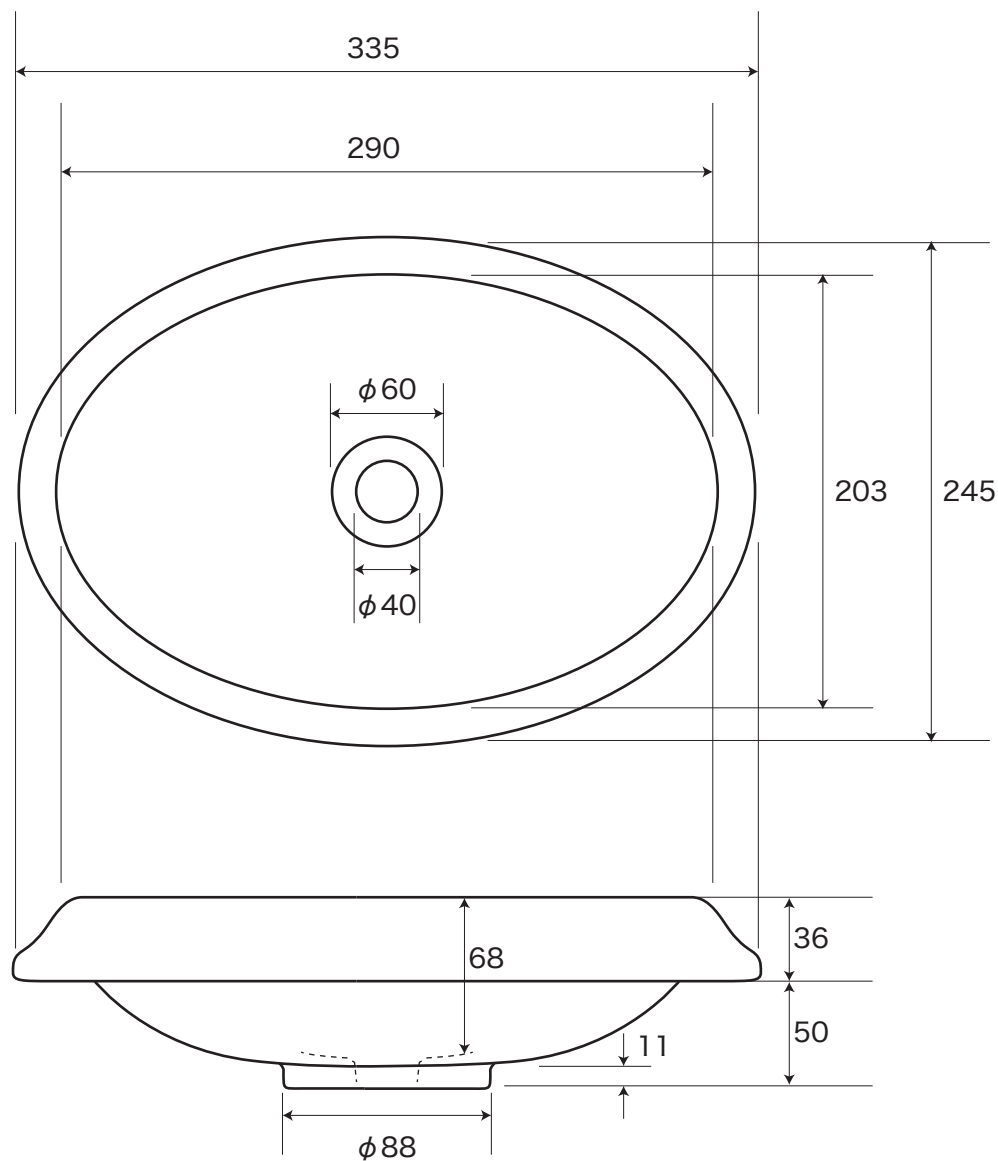

Matilda マチルダ

オーバル・ベイスン 335×245 (オーバーカウンタータイプ)

品番：MA121BS-B

●材質：陶器 ●容量：1.9L ●原産国：日本

●排水金具：25mm規格

※Matilda 製プッシュ式ドレンユニット 32 に限り  
32mm 規格排水金具使用可能

天板開口寸法

(切込図面同封)

※承認図面寸法は陶器の特徴で焼成による変形で誤差が生じることがございます。