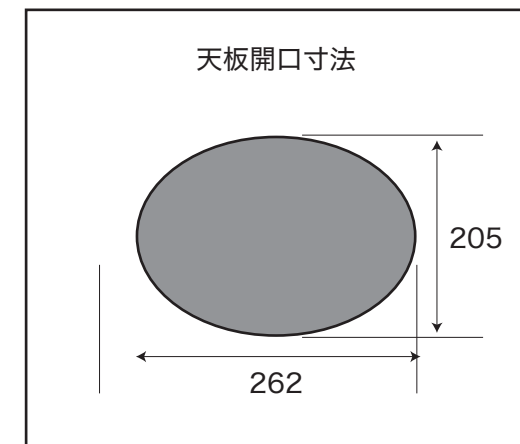

Matilda マチルダ

オーバル・ベイスン 282×223

品番：MA171BS-G / R

●材質：陶器 ●容量：2.8L ●原産国：日本

●排水金具：25mm規格

※Matilda 製プッシュ式ドレンユニット 32 に限り  
32mm 規格排水金具使用可能

※承認図面寸法は陶器の特徴で焼成による変形で誤差が生じることがございます。