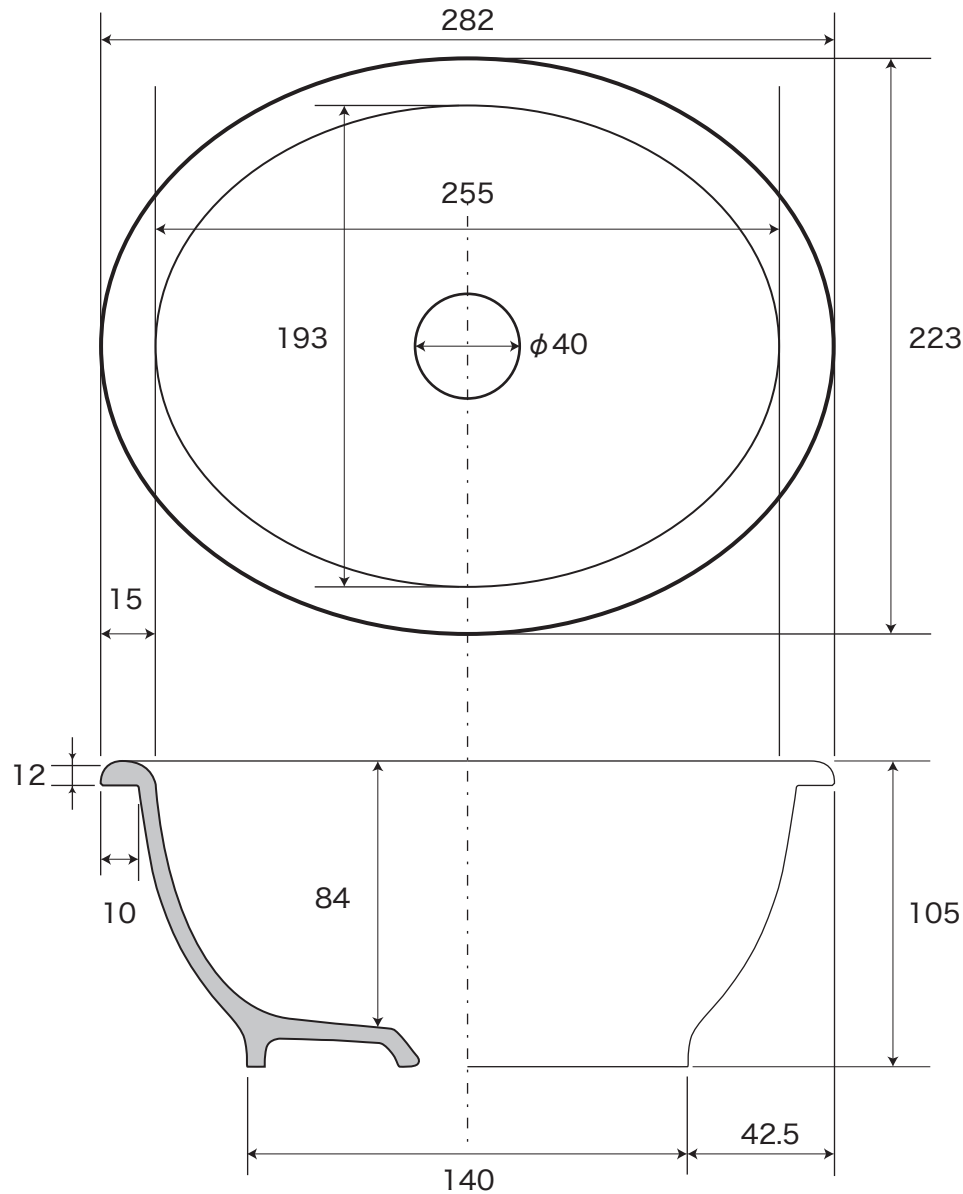

Matilda マチルダ

オーバル・ベイスン 282×223

品番：MA171BS-G / R

●材質：陶器 ●容量：2.8L ●原産国：日本

●排水金具：25mm規格

※Matilda 製プッシュ式ドレンユニット 32 に限り  
32mm 規格排水金具使用可能

※承認図面寸法は陶器の特徴で焼成による変形で誤差が生じることがございます。