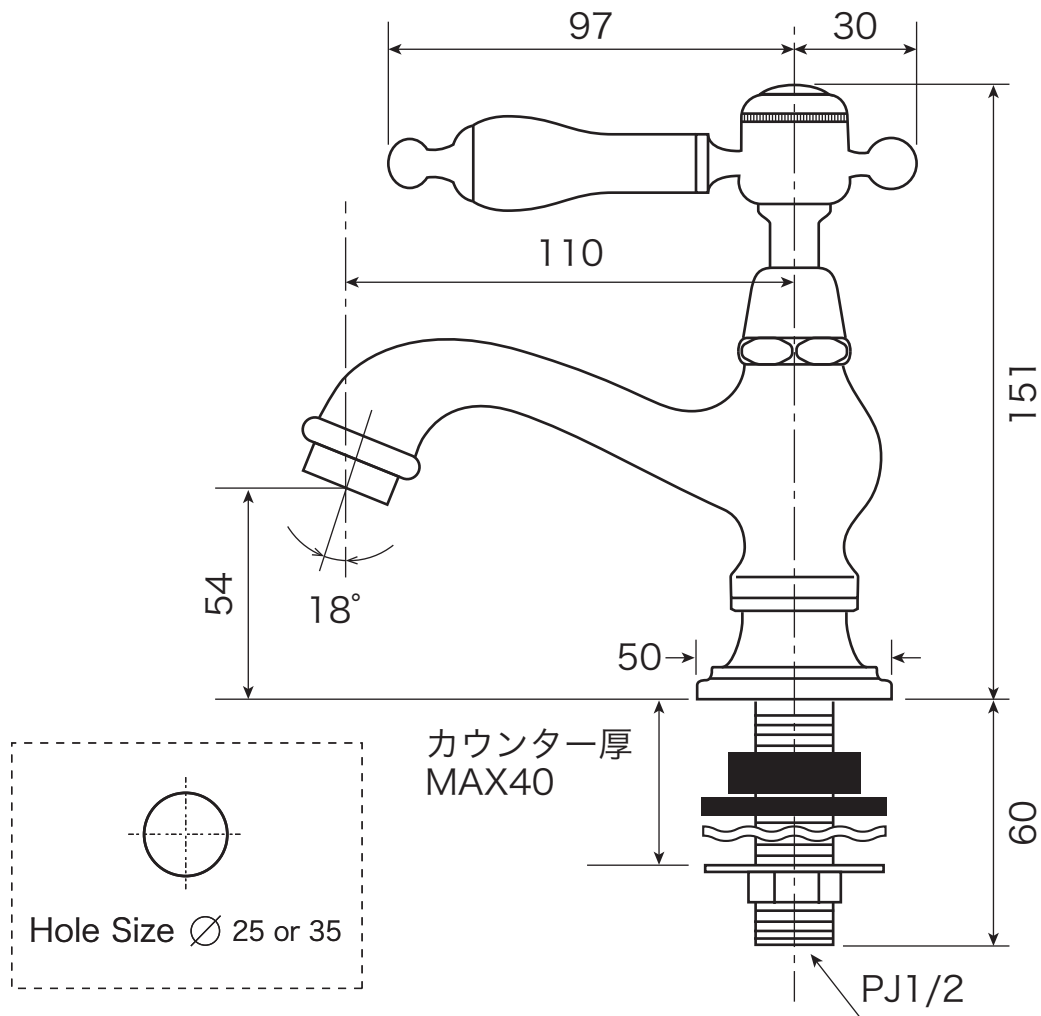

Sabrina Neo CL Lavatory Faucet

Matilda
Primal Faucet Collection

		認 証 登 録	<ul style="list-style-type: none"> ● ISO 9001:2000 ● 米 国 IAPMO (UPC) ● 水 道 法 自 己 認 証 適 合 品 	品 名	サブリナ・ネオCL (洗面用台付単水栓)
				品 番	MA404L1 -PB -PN -ORB
	単 位	尺 度	作 成 日	2020.3.10	
	mm	Free			