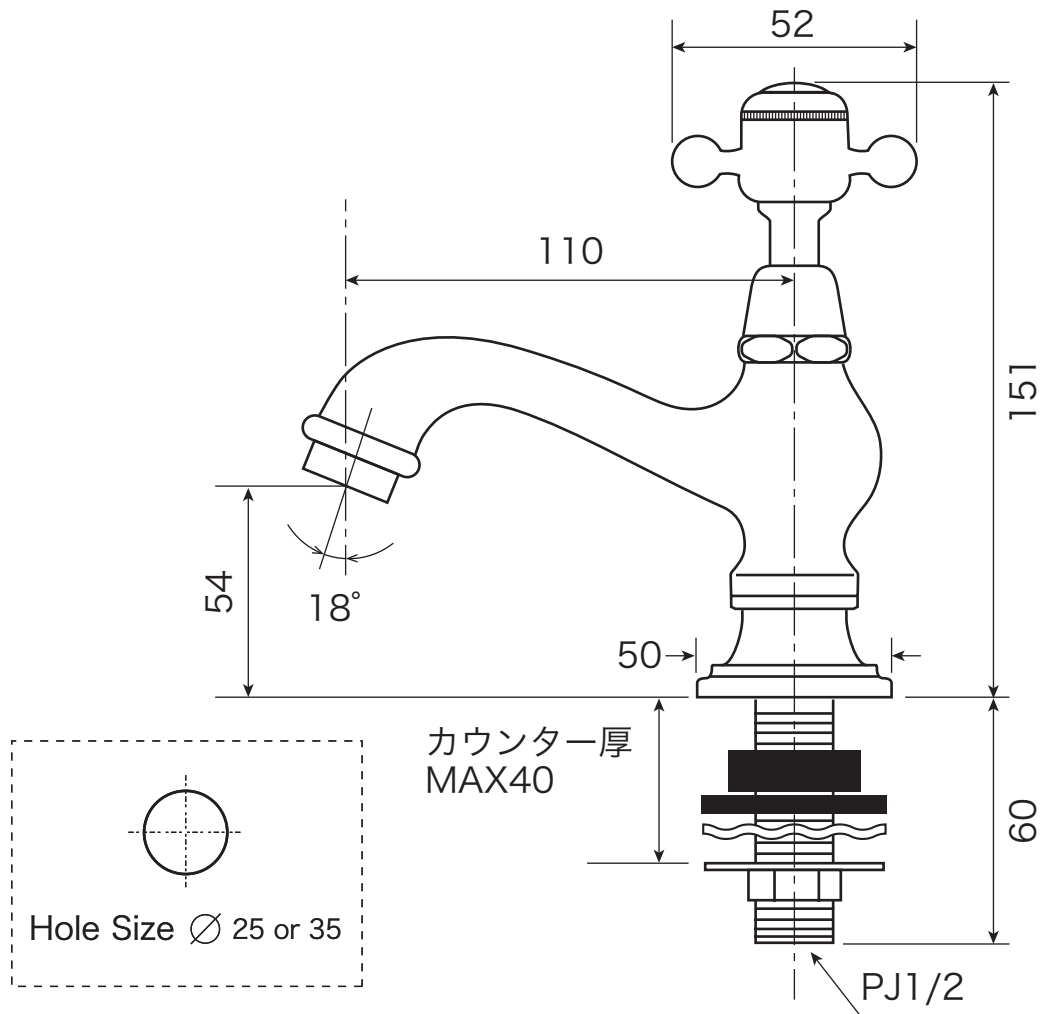

# Sabrina Neo CC Lavatory Faucet

*Matilda*  
Primal Faucet Collection

		認 証 登 録	<ul style="list-style-type: none"> <li>● ISO 9001:2000</li> <li>● 米 国 IAPMO (UPC)</li> <li>● 水 道 法 自 己 認 証 適 合 品</li> </ul>	品 名	サブリナ・ネオCC (洗面用台付単水栓)
				品 番	MA405C1 -PB -PN -ORB
	単 位	尺 度	作 成 日		
	mm	Free			