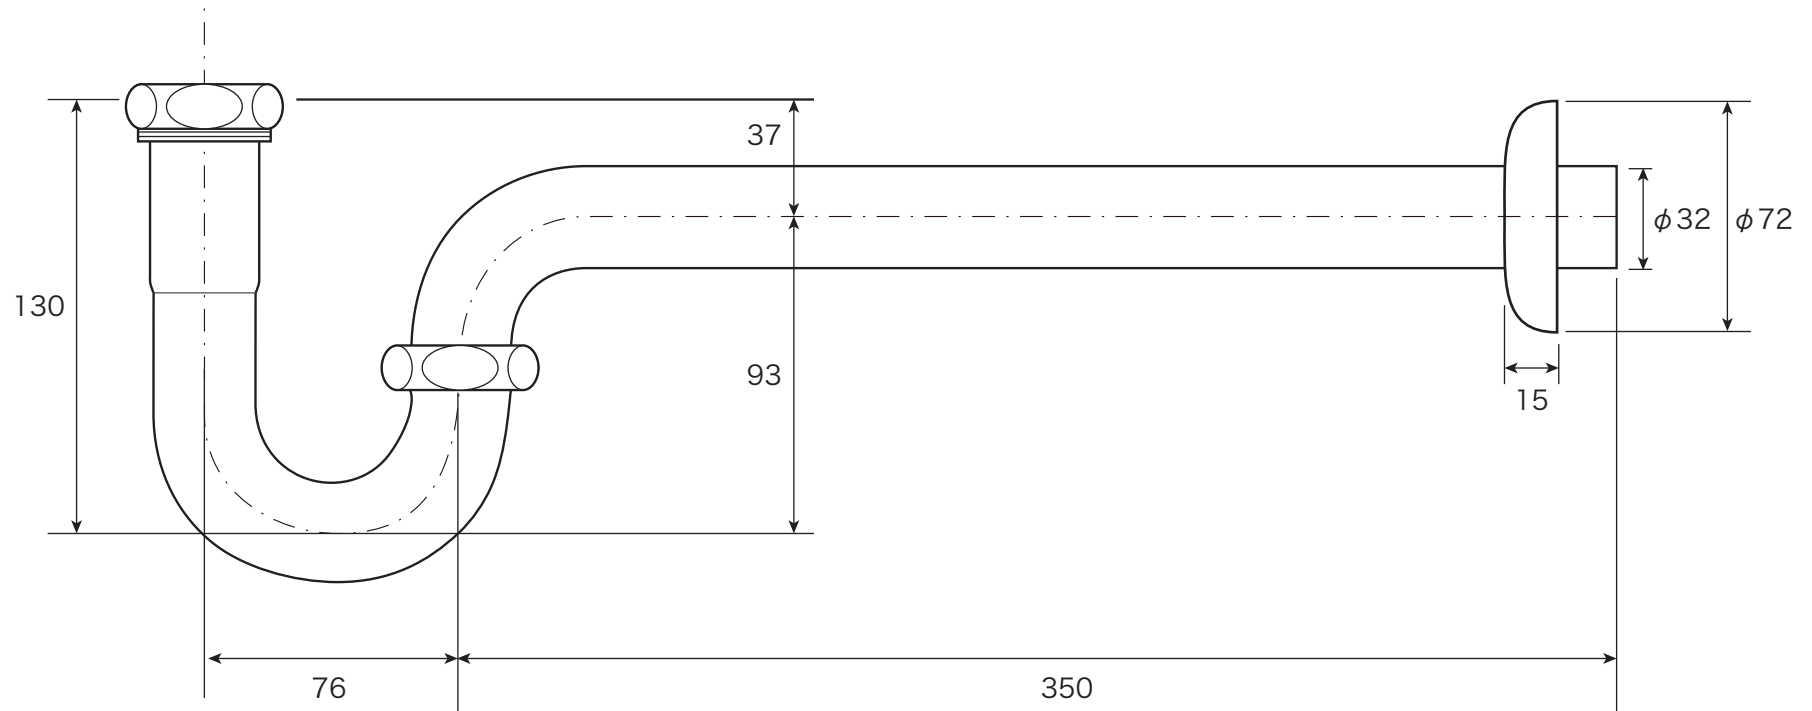

Sink Drain / P-Trap32 (壁排水トラップ管)

Matilda
Primal Faucet Collection

・ 32ミリ規格排水金具用

		認証 登録	●ISO 9001:2000	品名	マチルダ Pトラップ32 (クロム)
				品番	MAPT35J-CP
	単位	尺度	作成日	2015.4.1	
	mm	Free			