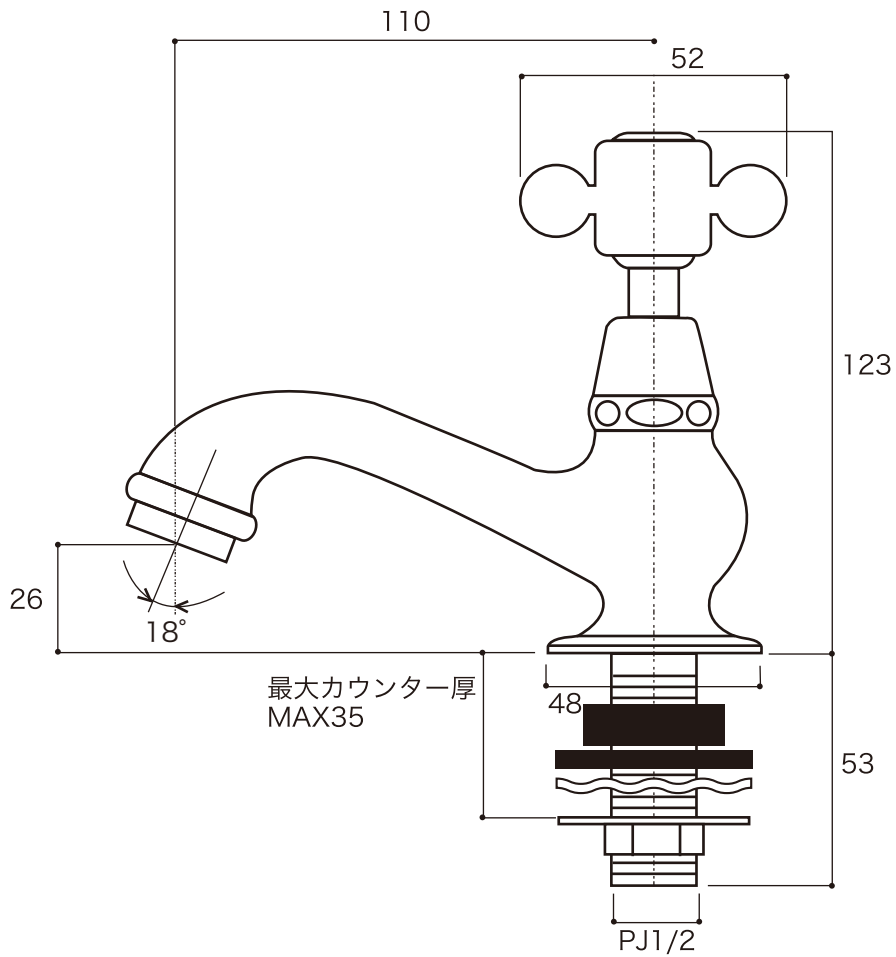

Sabrina CC™ Lavatory Faucet

Matilda
Primal Faucet Collection

最大カウンター厚
MAX35

		認 証 登 録	<ul style="list-style-type: none"> ● ISO 9001:2000 ● 米 国 IAPMO (UPC) ● 水 道 法 自 己 認 証 適 合 品 	品 名	サブリナ CC (洗面用台付単水栓)
				品 番	MA403C1 -PB -BN -ORB
	単 位	尺 度	作 成 日		
	mm	Free			