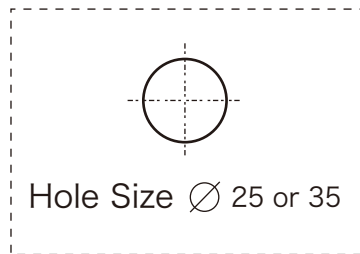

Sabrina CC™ Lavatory Faucet

Matilda
Primal Faucet Collection

最大カウンター厚
MAX35

		認 証 登 録	<ul style="list-style-type: none"> ● ISO 9001:2000 ● 米 国 IAPMO (UPC) ● 水 道 法 自 己 認 証 適 合 品 	品 名	サブリナ CC (洗面用台付単水栓)
				品 番	MA403C1 -PB -BN -ORB
	単 位	尺 度	作 成 日		
	mm	Free			