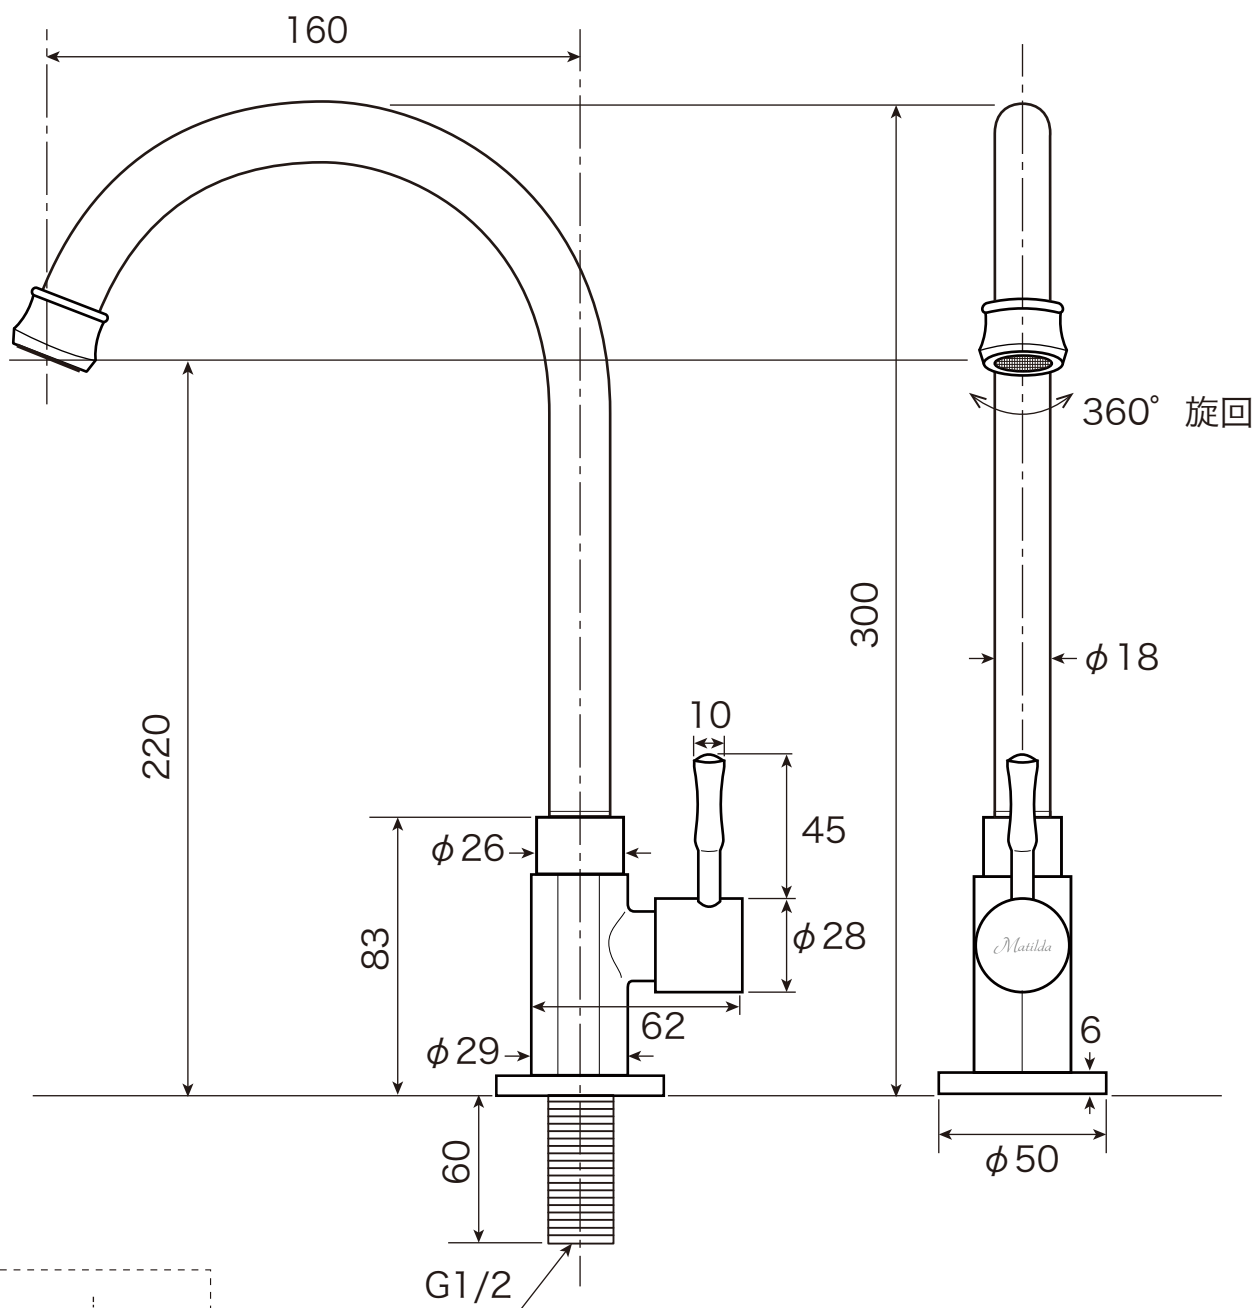

Swanky

Matilda  
Primal Faucet Collection

		認証 登録	<ul style="list-style-type: none"> <li>● ISO 9001:2000</li> <li>● 米国 IAPMO (UPC)</li> <li>● 水道法自己認証適合品</li> </ul>	品名	スワンキー (洗面用台付単水栓)
				品番	MA740L1
	単位	尺度	作成日		
	mm	Free			