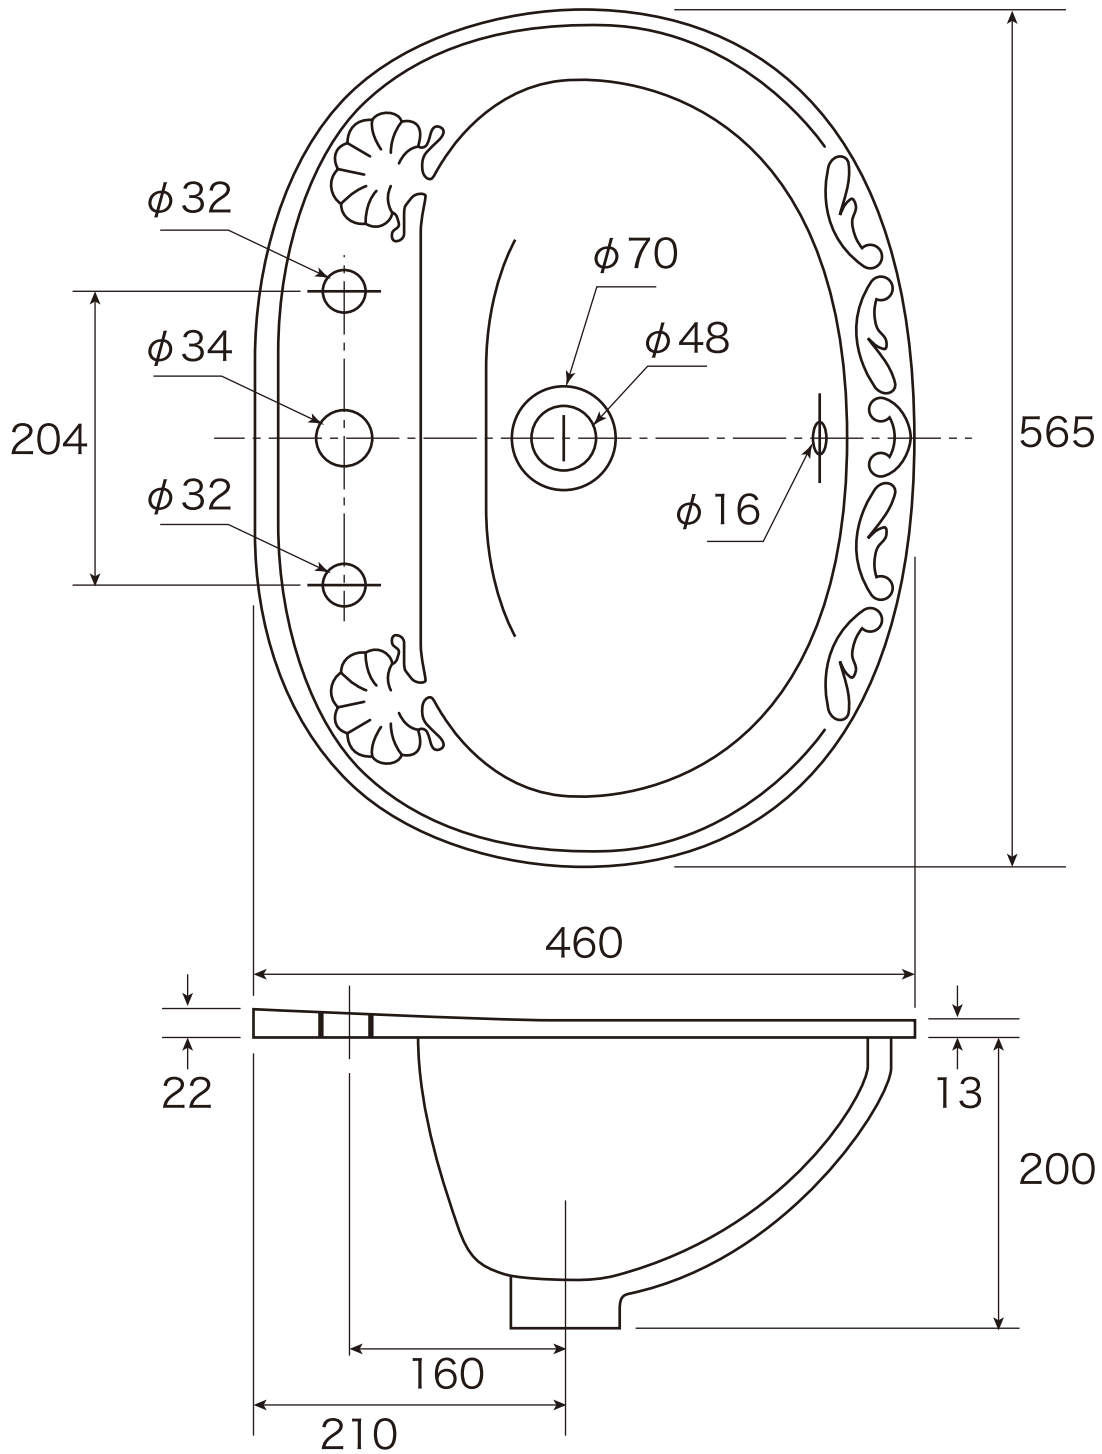

# 0406 'Charlotte' Oval Countertop Bowl

(株) アトミックホーム・インターナショナル