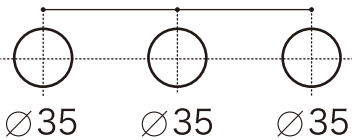

Herbeau
L'Art du Sanitaire depuis 1857

3002 'Royale' Widespread Lavatory Set

Hole Size

203 ~ 635

(株)アトミックホーム・インターナショナル

単位: mm

尺度: Free

認証登録

NSF International

品名

ロワイヤル
8インチタイプ混合栓

品番

3002.56
3002.70 (3002シリーズ)

作成日

2017.02.01