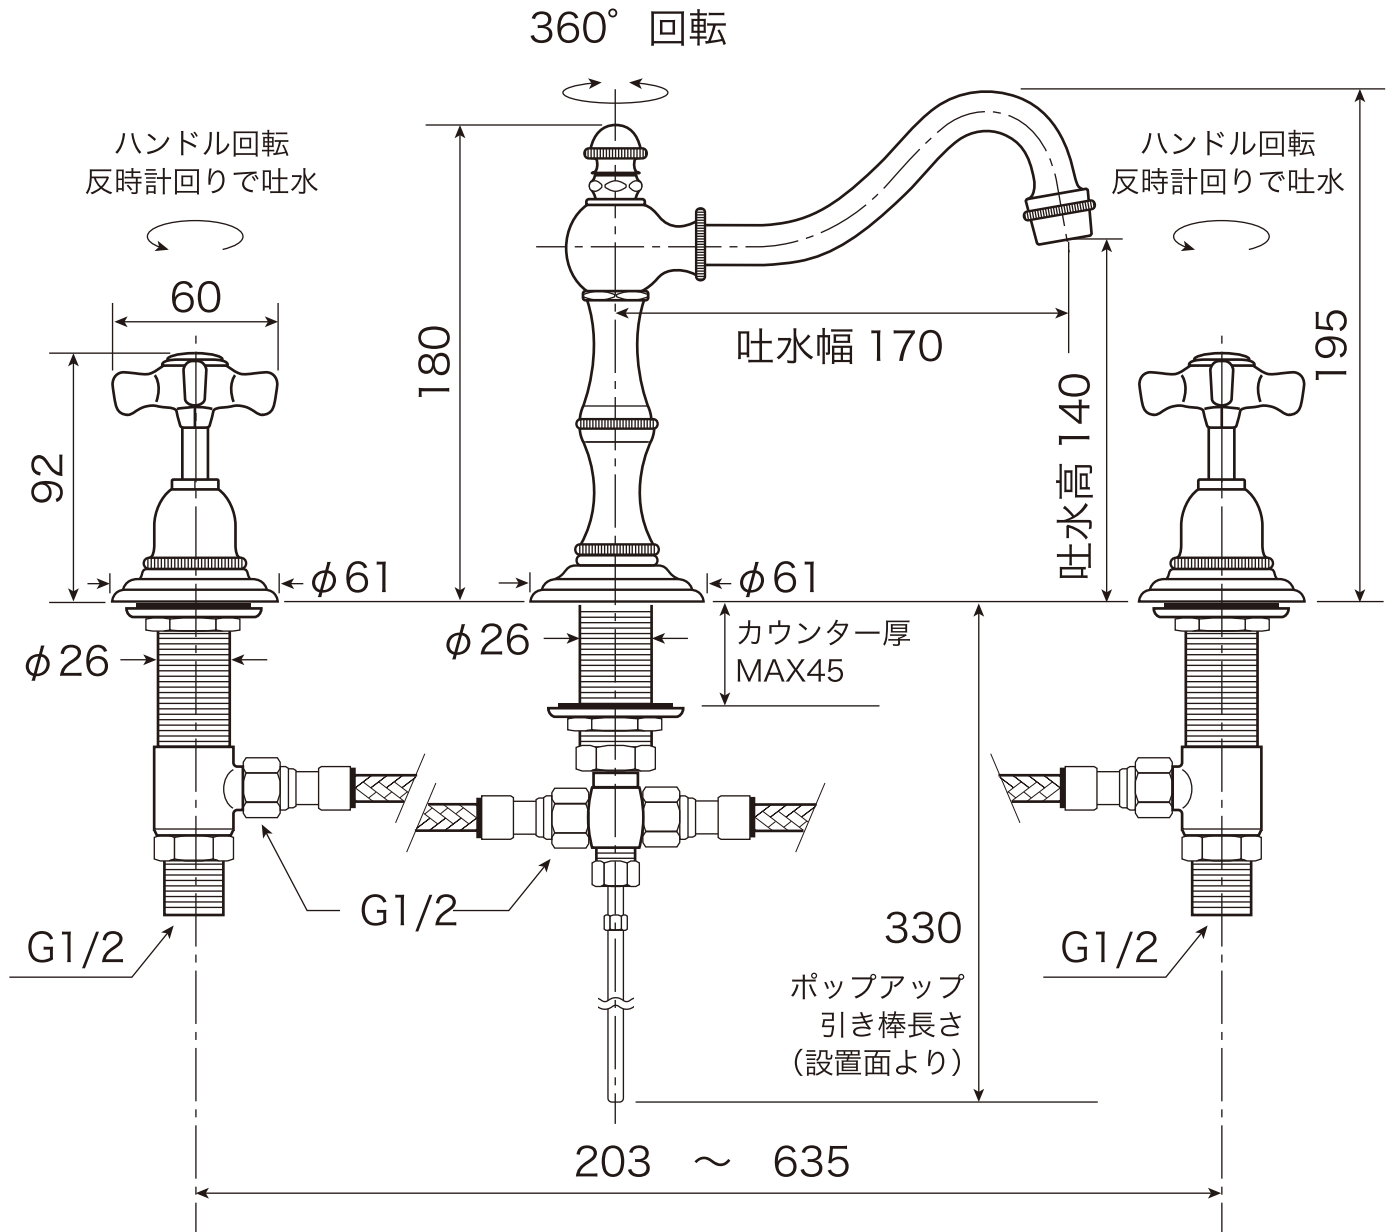

Herbeau
L'Art du Sanitaire depuis 1857

3002 'Royale' Widespread Lavatory Set

Hole Size

203 ~ 635

(株)アトミックホーム・インターナショナル

単位: mm

尺度: Free

認証登録

NSF International

品名

ロワイヤル
8インチタイプ混合栓

品番

3002.56
3002.70 (3002シリーズ)

作成日

2017.02.01