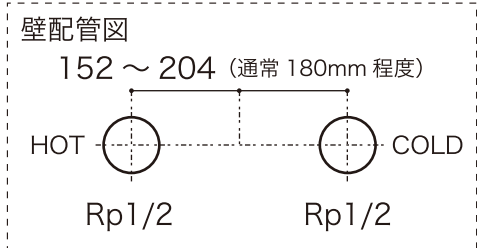

Herbeau
L'Art du Sanitaire depuis 1837

3004 'Royale' Two Hole Set Wall Mounted

Rp1/2: 内径18.6mmの内ネジ

 (株)アトミックホーム・インターナショナル		単位: mm	尺度: Free	品名	ロワイヤル 2ホール壁付混合栓
	認証登録	NSF International		品番	3004.56 3004.70
	作成日	2017.02.01			