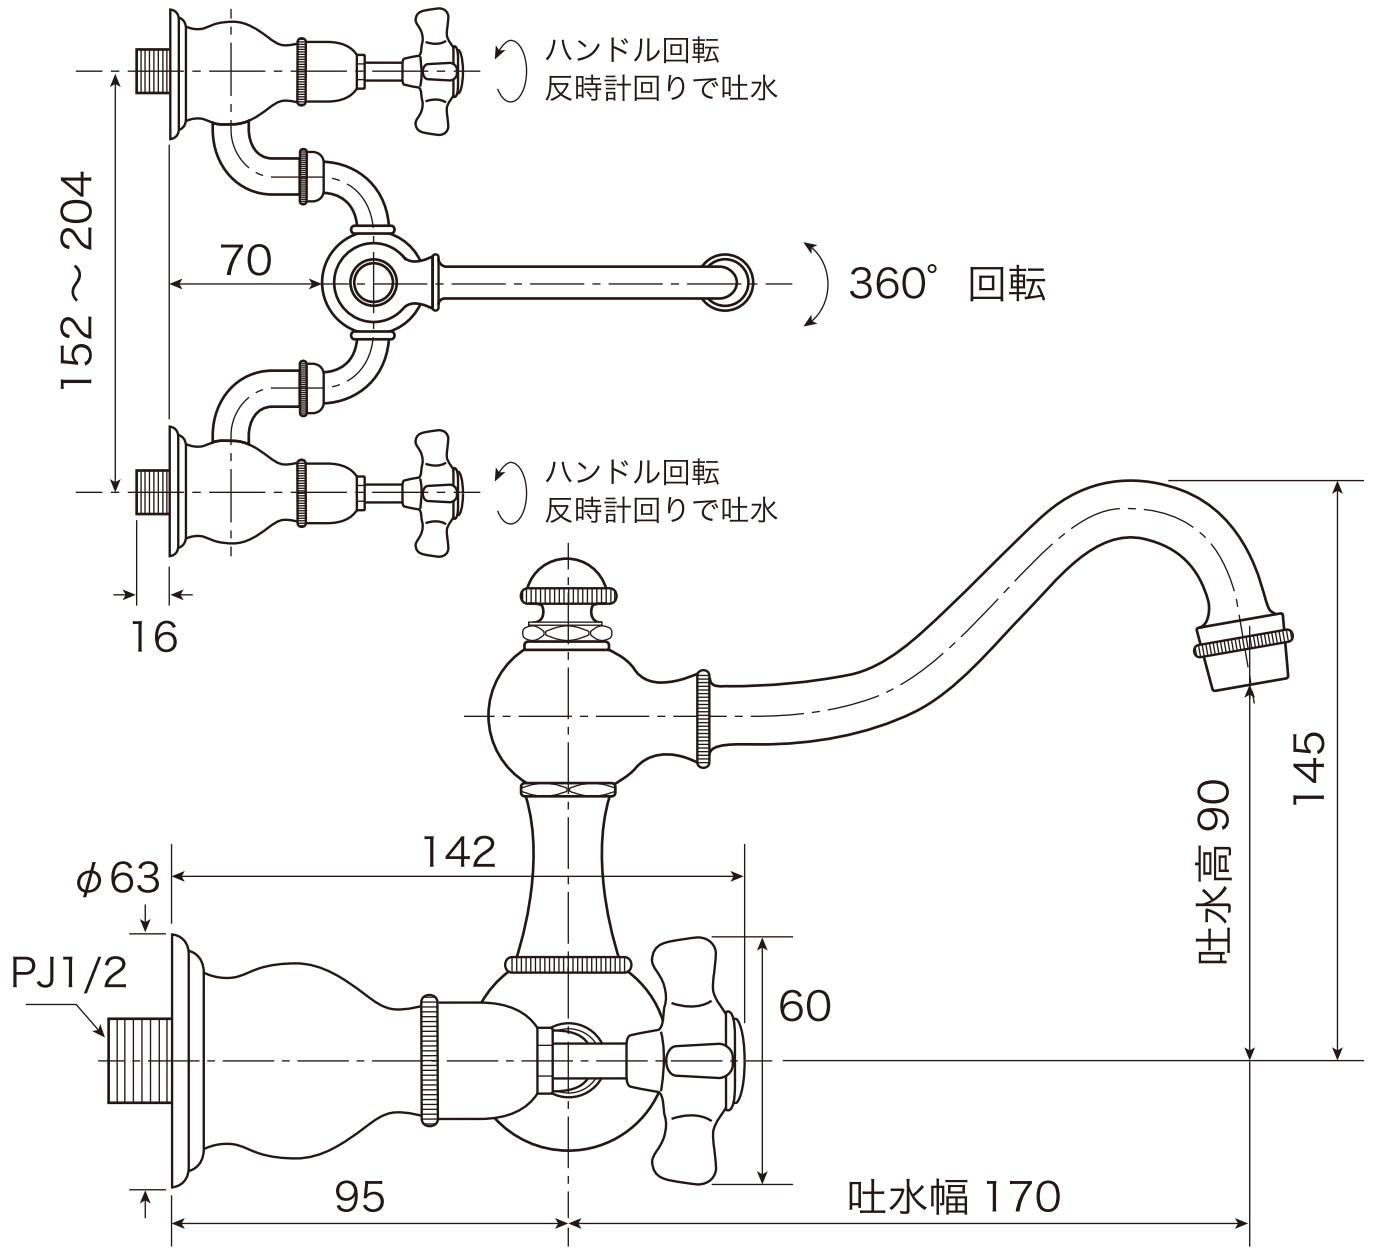

Herbeau
L'Art du Sanitaire depuis 1837

3004 'Royale' Two Hole Set Wall Mounted

Rp1/2: 内径18.6mmの内ネジ

 (株)アトミックホーム・インターナショナル		単位: mm	尺度: Free	品名	ロワイヤル 2ホール壁付混合栓
	認証登録	NSF International		品番	3004.56 3004.70
	作成日	2017.02.01			