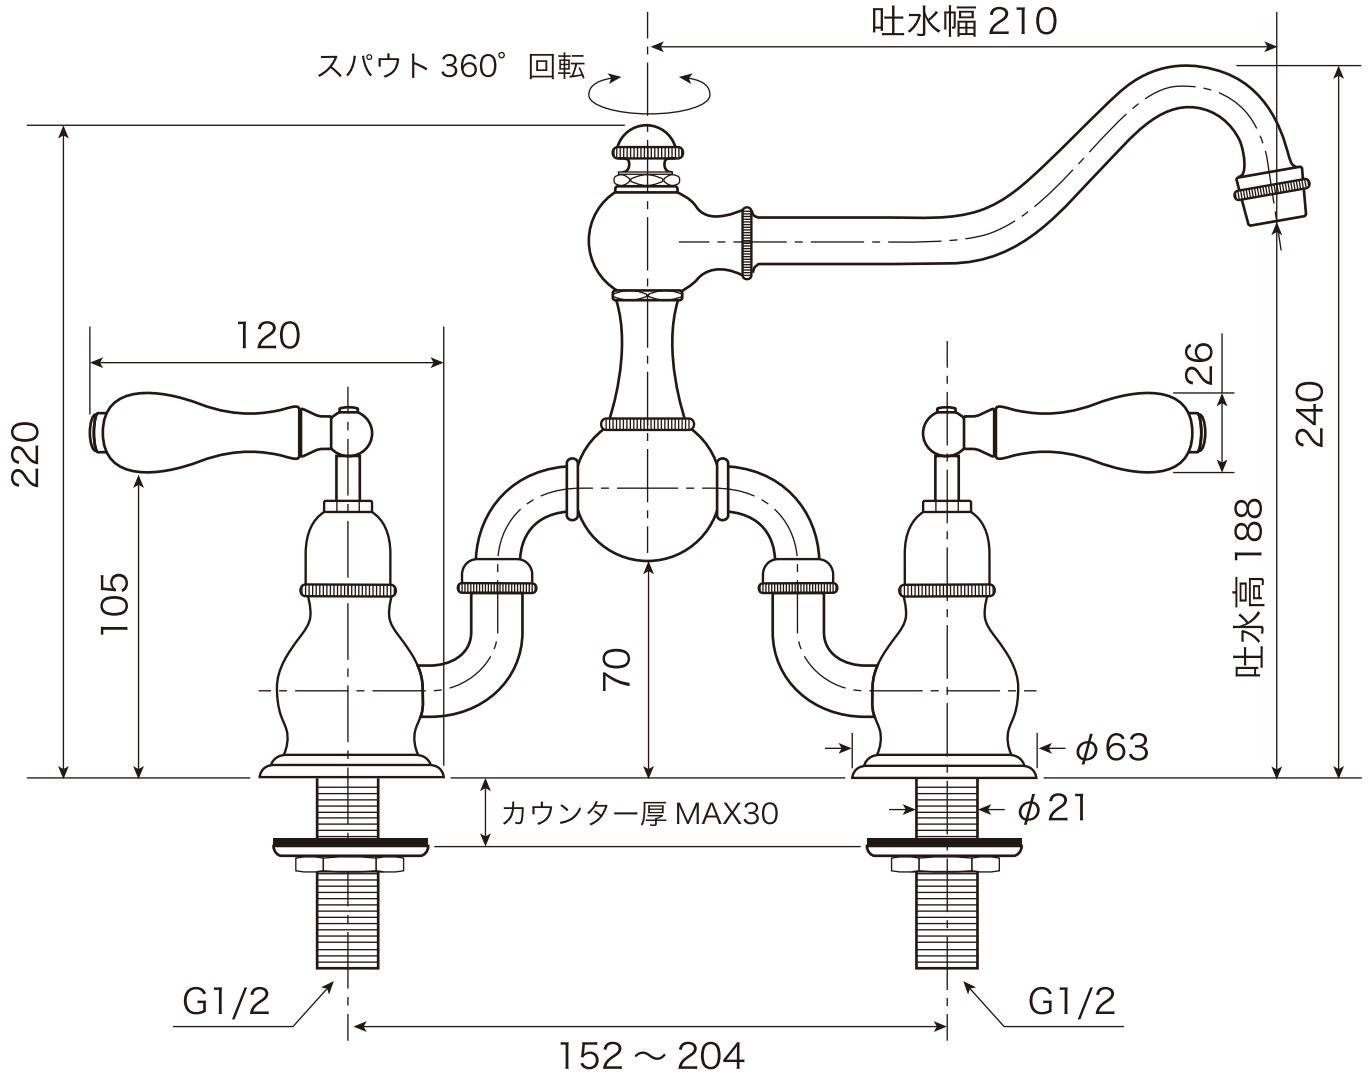

# 3022 'Royale' Two Hole Kitchen Mixer

(株) アトミックホーム・インターナショナル

単位: mm

尺度: Free

認証登録

NSF International

品名

ロワイヤル  
2ホール混合栓

品番

3022.63.56P  
3022.20.70P (3022シリーズ)

作成日

2017.06.20