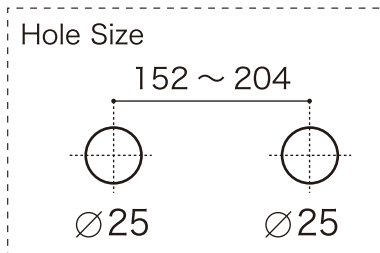

# 3022 'Royale' Two Hole Kitchen Mixer

(株) アトミックホーム・インターナショナル

単位: mm

尺度: Free

認証登録

NSF International

品名

ロワイヤル  
2ホール混合栓