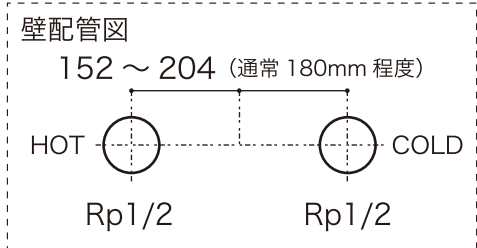

Herbeau
L'Art du Sabotage depuis 1837

3023 'Royale' Two Hole Kitchen Mixer Wall Mounted

Rp1/2: 内径18.6mmの内ネジ

 (株)アトミックホーム・インターナショナル		単位: mm	尺度: Free	品名	ロワイヤル 2ホール壁付キッチン混合栓
	認証登録	NSF International		品番	3023.56 3023.70
	作成日	2017.04.10			