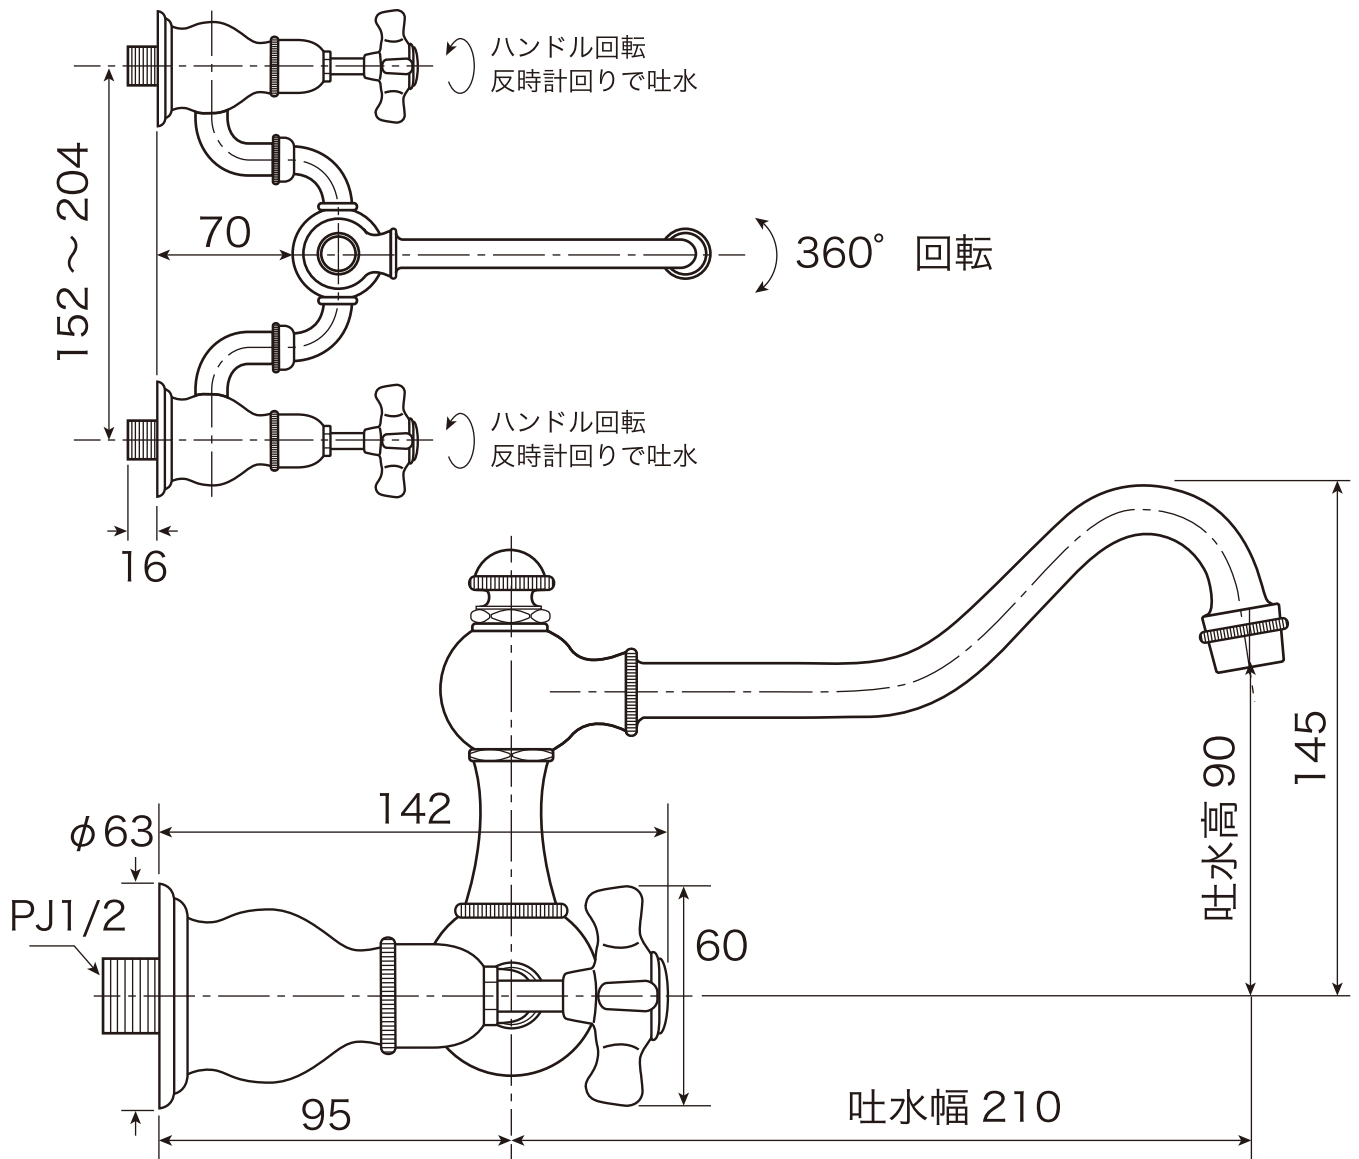

Herbeau
L'Art du Sabotage depuis 1837

3023 'Royale' Two Hole Kitchen Mixer Wall Mounted

Rp1/2: 内径18.6mmの内ネジ

 (株)アトミックホーム・インターナショナル		単位: mm	尺度: Free	品名	ロワイヤル 2ホール壁付キッチン混合栓
	認証登録	NSF International		品番	3023.56 3023.70
	作成日	2017.04.10			