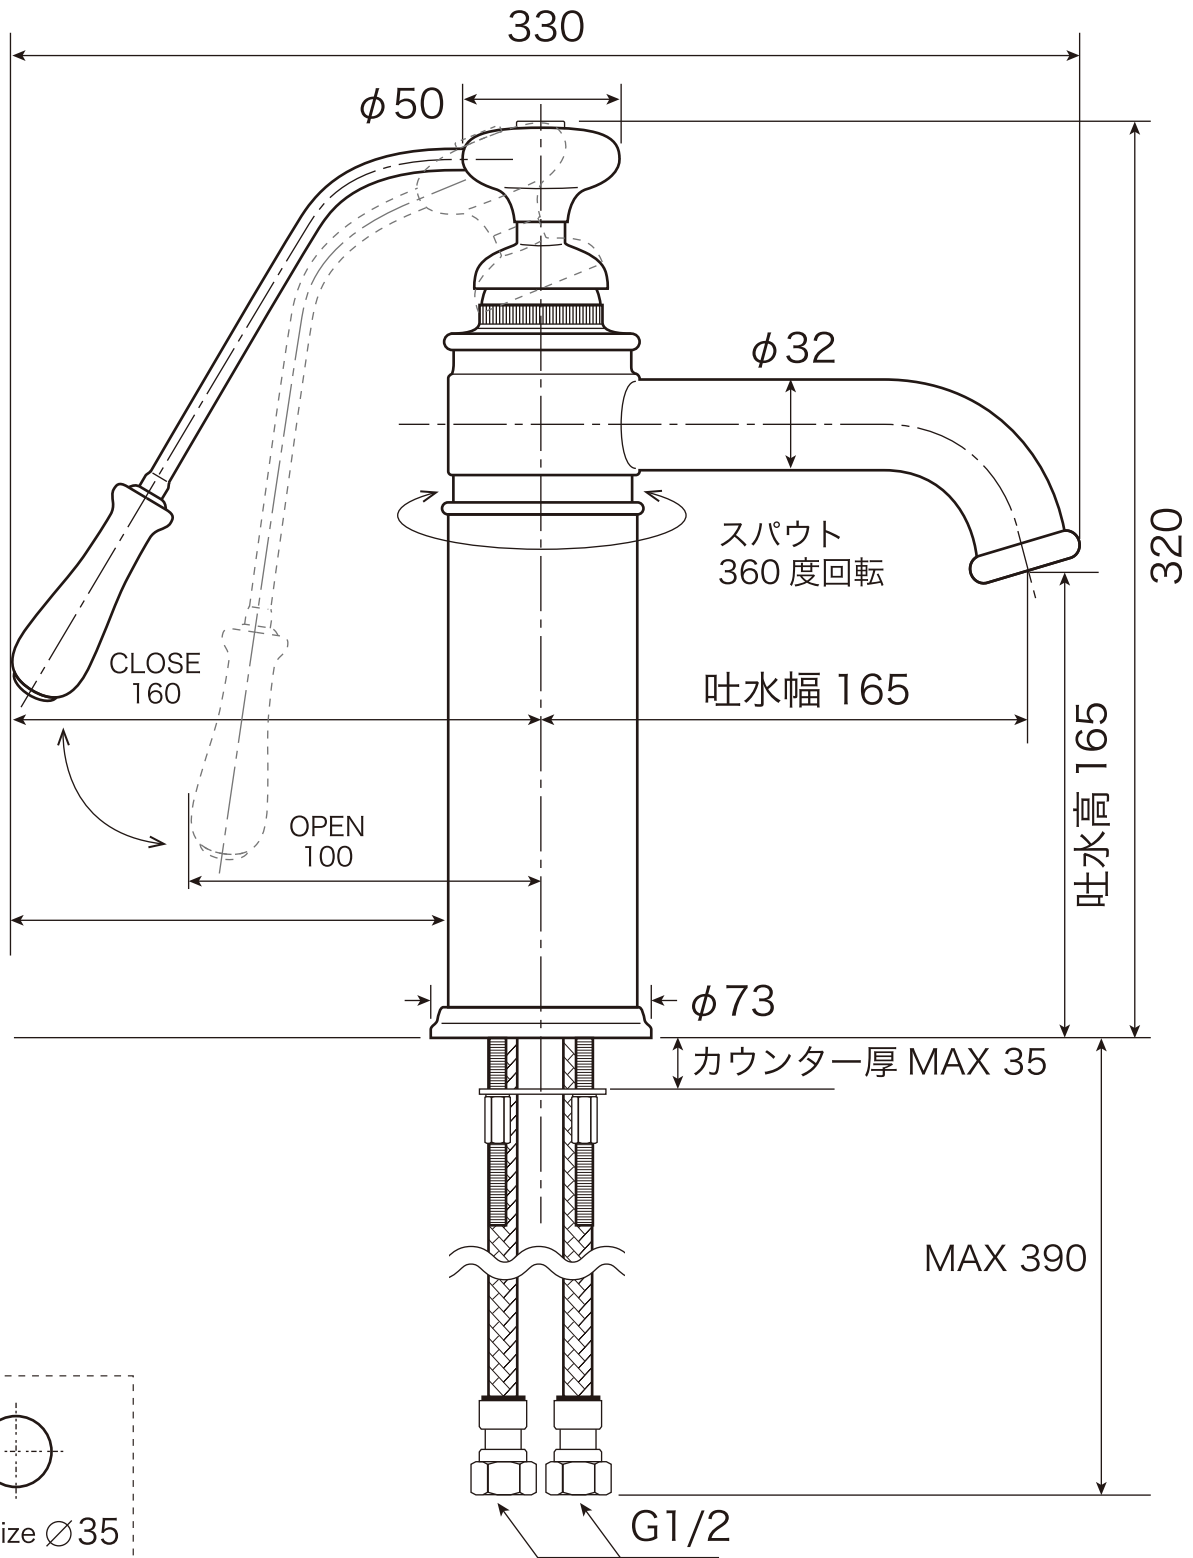

Herbeau
L'Art du Sanitaire depuis 1837

4103 'Estelle' Single Lever Mixer

 (株) アトミックホーム・インターナショナル		単位: mm	尺度: Free	品名	エステル シングルレバー混合栓
	認証登録	NSF International		品番	4103.63.56 4103.63.70 (4103シリーズ)
	作成日	2017.02.01			