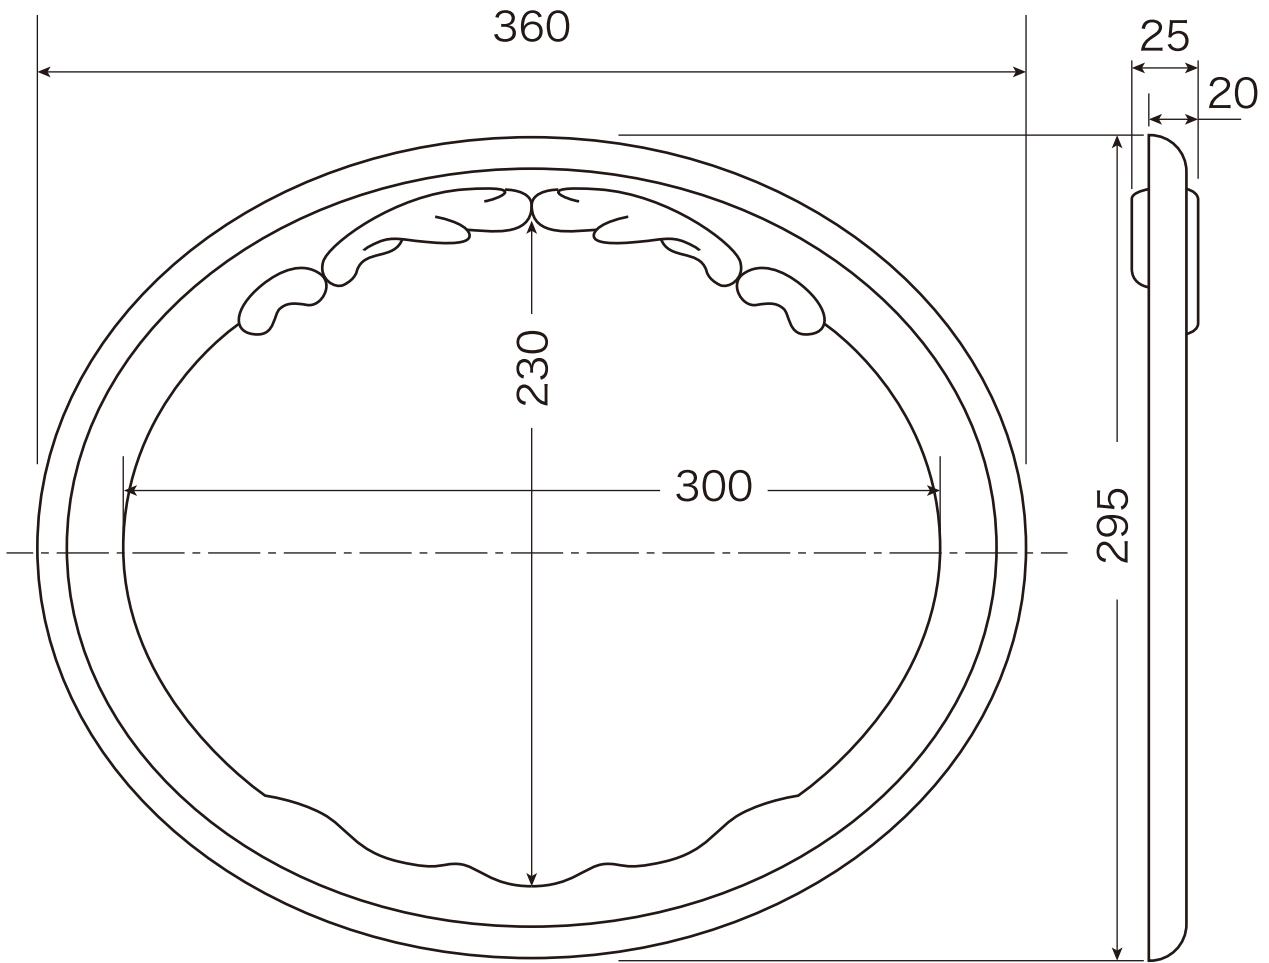

Herbeau
L'Art du Serrurier depuis 1837

1207 'Charly' Oval Mirror

(株) アトミックホーム・インターナショナル