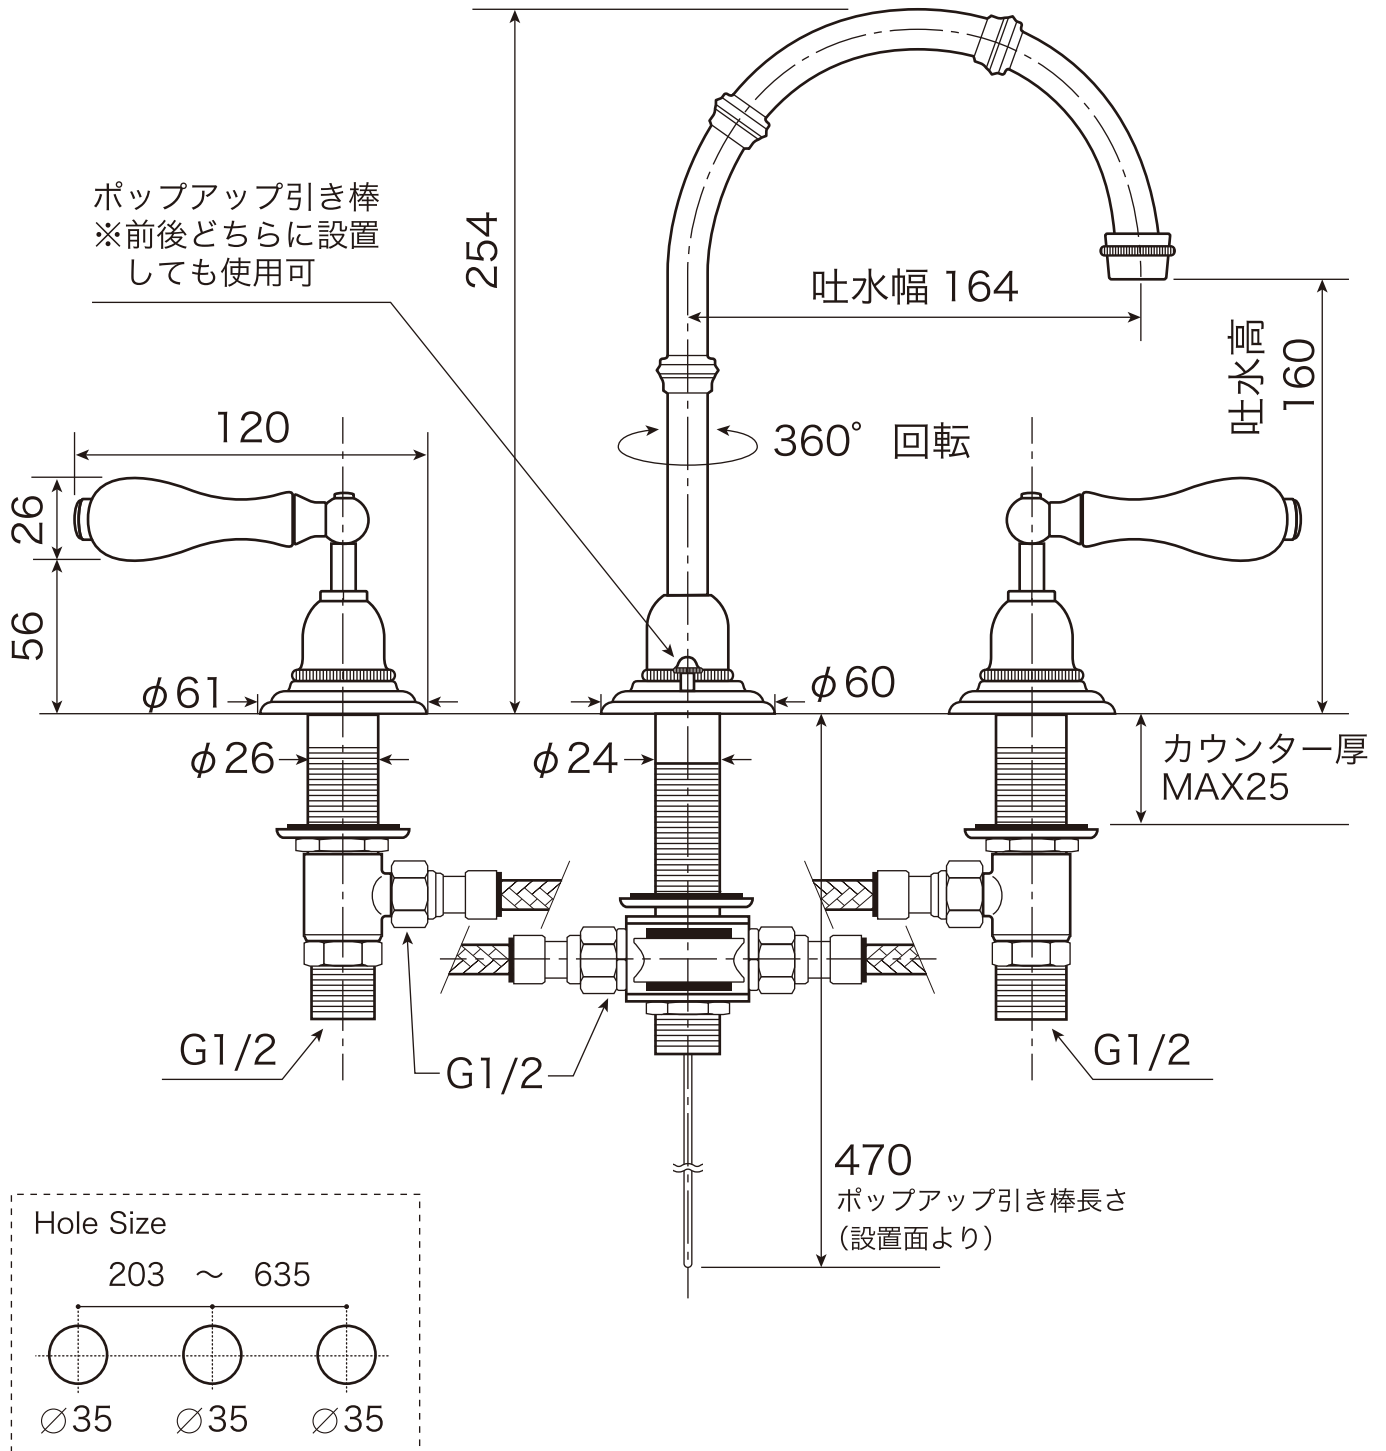

Herbeau
L'Art du Sabotage depuis 1831

3202 'Royale' High Arc Lavatory Set

(株)アトミックホーム・インターナショナル

単位: mm

尺度: Free

認証登録

NSF International

品名

ロワイヤル
8インチタイプ混合栓
(ポップアップ式)

品番

3202.20.56P
3202.20.70P (3202シリーズ)

作成日

2017.02.01